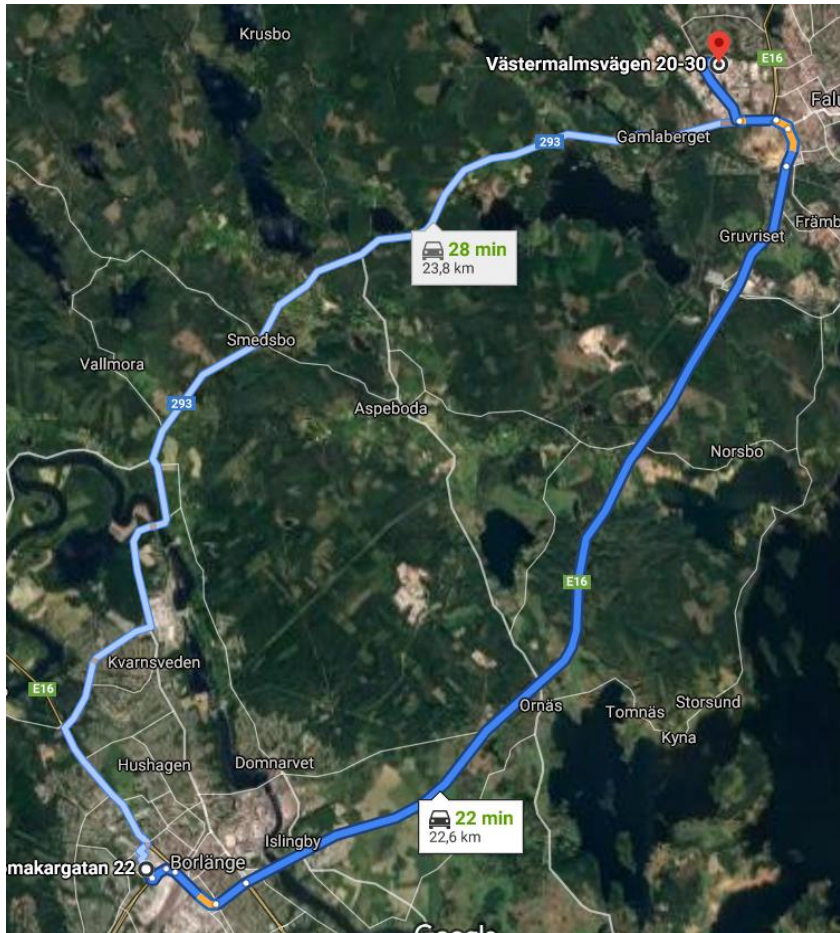

Återlämning av hjälpmedel för privatperson – Västermalmsvägen 3, Falun

Röd cirkel ingång
återlämning hjälpmedel.

Återlämning av hjälpmedel

På Västermalmsvägen 3, Falun
se karta.

Följ skyltningen till
godsmottagning